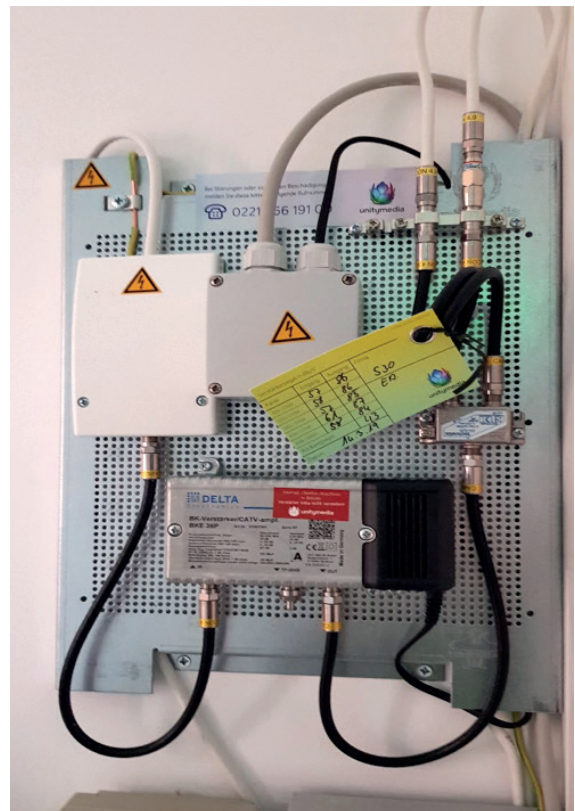

Breitbandverteilanlage

Unitymedia

Um eine erfolgreiche Bereitstellung bzw. Wiederherstellung der Dienste zu gewähren, ist sicherzustellen, dass der Zugang zur Breitbandverteilanlage der Unitymedia für unseren Servicetechniker gegeben ist.

Die Breitbandverteilanlage der Unitymedia hängt meist in einem öffentlichen Kellerraum, kann aber in Ausnahmefällen an anderen Orten zu finden sein, z.B.:

- ✓ Dachboden/bühne
- ✓ Treppenhaus
- ✓ Verschlossener Technikraum
- ✓ Waschraum, Fahrradraum, etc.
- ✓ In einem Nachbarhaus, bei einem mitversorgten Objekt